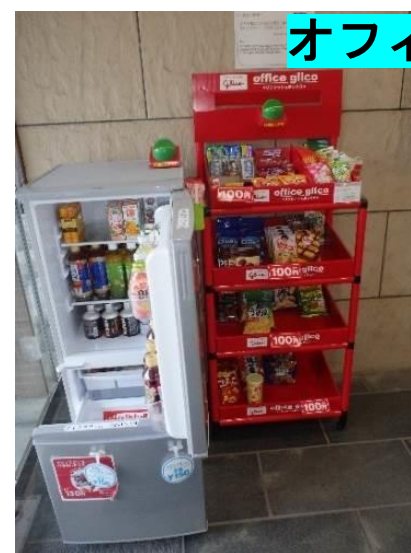

令和4年度 優良企業見学会

一般社団法人 関東船用工業会
関東小型船舶工業会

横浜工作所社内風景

【事務所玄関周
り】

オフィスコンビニ

【事務所内】

会議室

休憩所